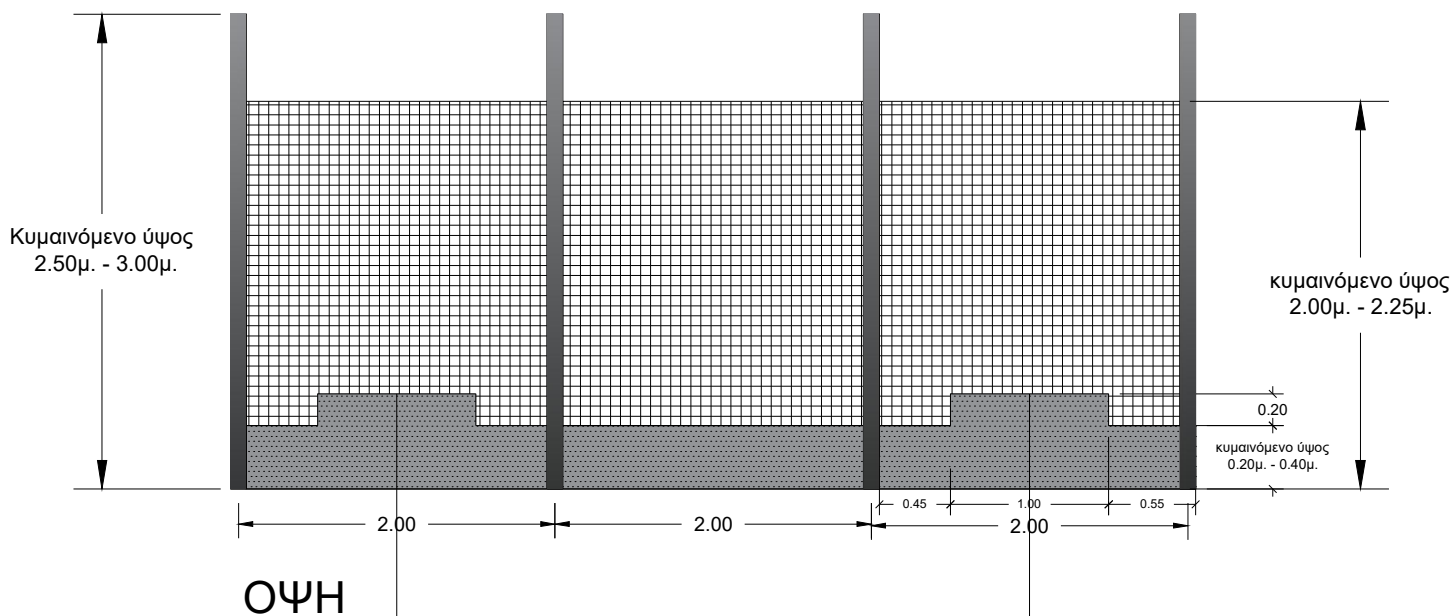

ΕΝΔΕΙΚΤΙΚΕΣ ΛΕΠΤΟΜΕΡΕΙΕΣ ΠΕΡΙΦΡΑΞΗΣ ΑΠΟ ΤΗΝ ΠΛΕΥΡΑ ΤΗΣ ΠΕΛΟΠΟΝΝΗΣΟΥ - (2. ΟΙΚΟΔΟΜΙΚΑ Α.Τ. 60)

Καθιστικά σε συνέχεια του τοιχίου περιφράξης. Οι θέσεις που δίνονται είναι ενδεικτικές.