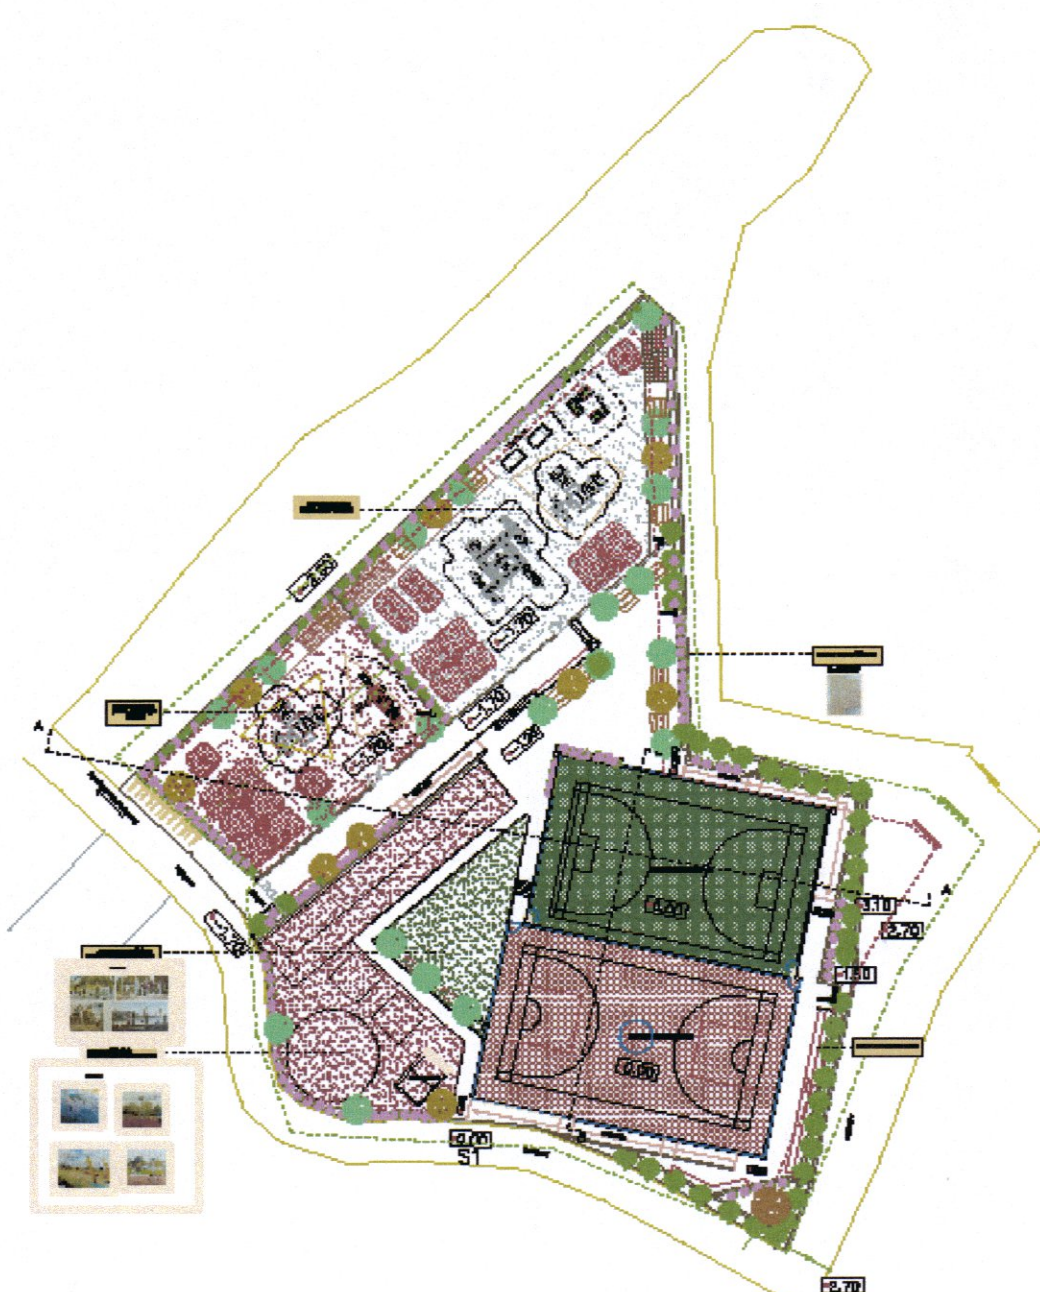

ΓΕΝΙΚΗ ΔΙΑΤΑΞΗ

ΕΛΛΗΝΙΚΗ ΔΗΜΟΚΡΑΤΙΑ
ΝΟΜΟΣ ΜΕΣΣΗΝΙΑΣ
ΠΡΟΤΥΠΟ ΓΥΜΝΑΣΙΟ ΚΑΡΑΛΙΑΣ
ΠΕΡΙΦΕΡΕΙΑ ΜΕΣΣΗΝΙΑΣ

Θέση: ΘΕΣΗ Πολύδροσ
'Ανω Πολη Κυμαρισία

ΕΡΓΟ: ΔΗΜΙΟΥΡΓΙΑ ΑΘΛΗΤΙΚΟΥ ΚΕΝΤΡΟΥ
ΣΤΗΝ ΚΥΡΙΑΣΣΙΑ ΜΕΣΣΗΝΙΑΣ

Όμιλος σχεδίων: ΤΟΜΗ Α-Α

Κλίμακα: 1/20

Ημερομηνία: ΣΕΠΤΕΜΒΡΙΟΣ 2022

ΣΥΝΤΑΞΟΥΣΗ
Ι. ΜΑΥΡΟΥ
Αρχιτέκτονας Π.Ε.

ΕΛΕΥΘΕΡΙΟΣ
Η. Πρωτοδ. Δασκ. Π.Υ. & Π.Π.
ΓΕΩΡΓΙΟΣ ΕΥΦΥΛΙΑ
Τοπ. Μηχανικός Π.Ε.

TOMH A-A